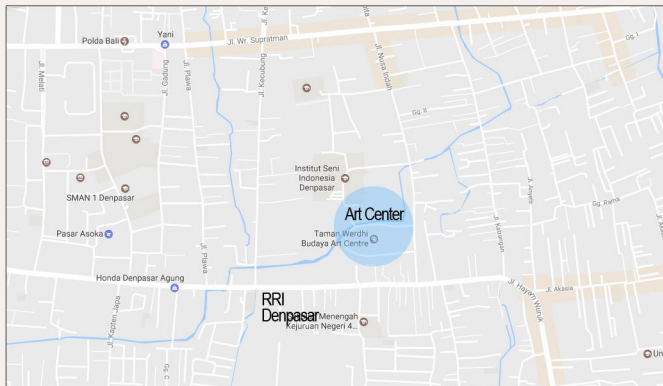

PETA LOKASI ART CENTER

PETA SITUASI ART CENTER

Keterangan gambar:

- | | |
|---|--|
| 1. Pintu Selatan/Ticket | 20. Tugu |
| 2. Tugu/Penunggun Karang | 21. Menara Air |
| 3. Tugu/Penunggun Karang | 22. Cassten Battery |
| 4. Ruang Rapat & Kantin | 23. Studio Gambar |
| 5. Tempat Parkir | 24. Gardu Listrik |
| 6. Jembatan ke areal utara | 25. Arena Anak-anak |
| 7. Patung Kumbakarna Karebut | 26. Gedung Perpustakaan |
| 8. Wantilan | 27. Bale Pepawosan |
| 9. Wisma Seniman | 28. Pura Dalem Pangulu |
| 10. Rumah Pimpinan | 29. Bale Selonding |
| 11. Studio patung | 30. Kalangan Ayodya |
| 12. Gedung Peragaan/Bale Panjang | 31. Jembatan Gajah Mina |
| 13. Gedung Krya/ Sembrani Occaicrawa | 32. Candi Bentar |
| 13a. Teras/Panggung Depan Gedung Krya | 33. Parkir khusus Seniman & Panitia |
| 14. Kala Raksa | 34. Panggung Terbuka Ardha Candra |
| 15. Gedung Pameran Utama Mahudara Mandara Giri Bhuwana | 35. Kalangan Angsoka |
| 16. Bale Kambang | 36. Kalangan Ratna Kanda |
| 17. Bale Gili | 37. Kantin |
| 18. Taman Udiyana Ratnalaya | 38. Panggung Tertutup Ksirarnawa |
| 19. Patung Giri Putri, Bagawan Gangga, Dewi Gangga Soma | 39. Panggung Terbuka Madya Mandala/Timur Ksirarnawa |