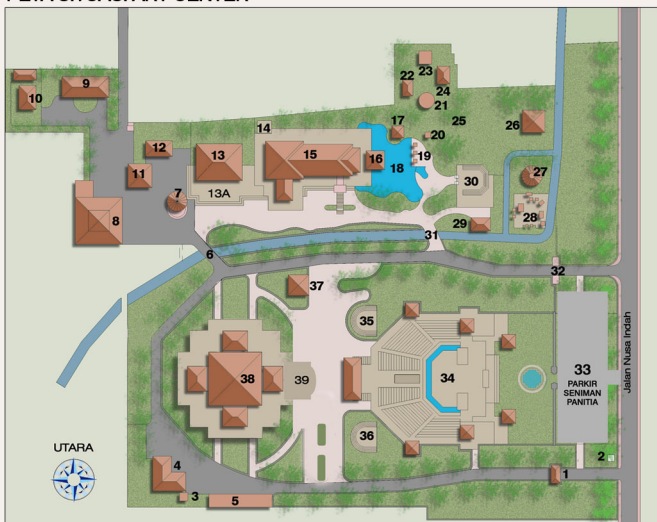

PETA LOKASI ART CENTER

PETA SITUASI ART CENTER

Keterangan gambar:

- | | |
|---|--|
| 1. Pintu Selatan/Ticket | 20. Tugu |
| 2. Tugu/Penunggun Karang | 21. Menara Air |
| 3. Tugu/Penunggun Karang | 22. Cassten Battery |
| 4. Ruang Rapat & Kantin | 23. Studio Gambar |
| 5. Tempat Parkir | 24. Gardu Listrik |
| 6. Jembatan ke areal utara | 25. Arena Anak-anak |
| 7. Patung Kumbakarna Karebut | 26. Gedung Perpustakaan |
| 8. Wantilan | 27. Bale Pepawosan |
| 9. Wisma Seniman | 28. Pura Dalem Pangulu |
| 10. Rumah Pimpinan | 29. Bale Selonding |
| 11. Studio patung | 30. Kalangan Ayodya |
| 12. Gedung Peragaan/Bale Panjang | 31. Jembatan Gajah Mina |
| 13. Gedung Krya/ Sembrani Occaicrawa | 32. Candi Bentar |
| 13a. Teras/Panggung Depan Gedung Krya | 33. Parkir khusus Seniman & Panitia |
| 14. Kala Raksa | 34. Panggung Terbuka Ardha Candra |
| 15. Gedung Pameran Utama Mahudara Mandara Giri Bhuwana | 35. Kalangan Angsoka |
| 16. Bale Kambang | 36. Kalangan Ratna Kanda |
| 17. Bale Gili | 37. Kantin |
| 18. Taman Udiyana Ratnalaya | 38. Panggung Tertutup Ksirarnawa |
| 19. Patung Giri Putri, Bagawan Gangga, Dewi Gangga Soma | 39. Panggung Terbuka Madya Mandala/Timur Ksirarnawa |